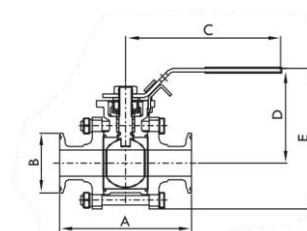

Part No.	Connector	A"(mm)	B "(mm)
EV06010	KF16	64.4	92
EV01148	KF25	92	107
EV06012	KF40	120.5	130
EV01187	KF50	134	151