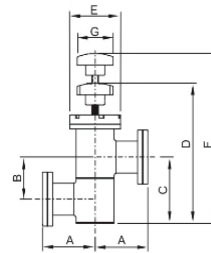

Part No.	A"(mm)	B"(mm)	C "(mm)	O.D. "(mm)
EV01208	4.70"(119.4)	4.73"(120)	2.24"(56.8)	0.75"(19.05)
EV01209	5.24"(133)	6.17"(156.8)	2.98"(75.8)	1.50"(38.1)

KF-Z Line Valve with Bellow

Manual

Part No.	A"(mm)	B"(mm)	C "(mm)	D "(mm)	E"(mm)	F "(mm)	O.D. "(mm)
EV01171	2.15"(54.6)	1.13"(28.5)	1.87(47.5)	5.09'(129.4)	5.86'(148.9)	2.24"(56.8)	0.75"(19.05)
EV01172	2.03"(51.6)	1.37"(34.8)	2.25'(57.2)	5.35"(135.8)	6.11'(155.3)	2.24"(56.8)	1.00'(25.4)
EV01173	2.40"(61)	1.88"(47.8)	3.12"(79.3)	7.16"(181.8)	8.44"(214.3)	2.98"(75.8)	1.50'(38.1)
EV01174	3.40"(86.3)	2.62'(66.5)	4.12"(104.6)	8.85"(224.8)	10.61"(269.5)	3.48"(88.4)	2.00'(50.8)

KF-Z Line Valve with Bellow

Pneumatic
(Single Acting)

Part No.	A"(mm)	B"(mm)	C "(mm)	D "(mm)	E"(mm)	O.D."
EV01175	2.15"(54.6)	1.13"(28.5)	1.87"(47.5)	6.50"(165.25)	2.24"(56.8)	0.75"(19.05)
EV01176	2.03"(51.6)	1.37"(34.8)	2.25"(57.2)	6.75"(171.5)	2.24"(56.8)	1.00"(25.4)
EV01177	2.40"(61)	1.88"(47.8)	3.12"(79.3)	8.99"(228.5)	2.98"(75.8)	1.50"(38.1)
EV01178	3.40"(86.3)	2.62"(66.5)	4.12"(104.6)	11.25"(285.95)	3.48"(88.4)	2.00"(50.8)

CF - Z line valve with bellow

Manual

Part No.	A"(mm)	B"(mm)	C "(mm)	D "(mm)	E"(mm)	F "(mm)	O.D."
EV01210	2.50'(63.5)	1.13"(28.6)	1.87'(47.6)	5.09'(129.6)	5.86'(149.1)	2.24"(56.8)	0.75'(19.05)
EV01211	2.46'(62.5)	1.88"(47.8)	3.12'(79.3)	7.16'(181.8)	8.44"(214.3)	2.98(75.8)	1.50'(38.1)