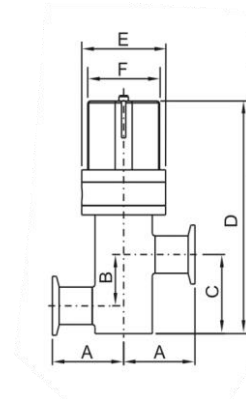

KF-Z Line Valve with Bellow

Pneumatic
(Single Acting)

Part No.	A"(mm)	B"(mm)	C "(mm)	D "(mm)	E"(mm)	O.D."
EV01175	2.15"(54.6)	1.13"(28.5)	1.87"(47.5)	6.50"(165.25)	2.24"(56.8)	0.75"(19.05)
EV01176	2.03"(51.6)	1.37"(34.8)	2.25"(57.2)	6.75"(171.5)	2.24"(56.8)	1.00"(25.4)
EV01177	2.40"(61)	1.88"(47.8)	3.12"(79.3)	8.99"(228.5)	2.98"(75.8)	1.50"(38.1)
EV01178	3.40"(86.3)	2.62"(66.5)	4.12"(104.6)	11.25"(285.95)	3.48"(88.4)	2.00"(50.8)