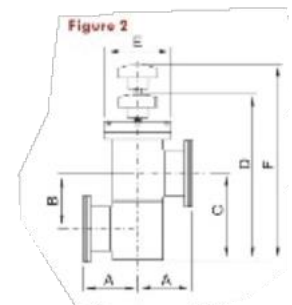

KF-Z Line Valve with Bellow

Manual

Part No.	A"(mm)	B"(mm)	C "(mm)	D "(mm)	E"(mm)	F "(mm)	O.D. "(mm)
EV01171	2.15"(54.6)	1.13"(28.5)	1.87(47.5)	5.09'(129.4)	5.86'(148.9)	2.24"(56.8)	0.75"(19.05)
EV01172	2.03"(51.6)	1.37"(34.8)	2.25'(57.2)	5.35"(135.8)	6.11'(155.3)	2.24"(56.8)	1.00'(25.4)
EV01173	2.40"(61)	1.88"(47.8)	3.12"(79.3)	7.16"(181.8)	8.44"(214.3)	2.98"(75.8)	1.50'(38.1)
EV01174	3.40"(86.3)	2.62'(66.5)	4.12"(104.6)	8.85"(224.8)	10.61"(269.5)	3.48"(88.4)	2.00'(50.8)