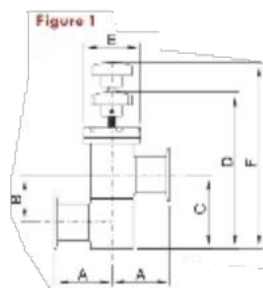

KF-Z Line Valve with Bellow

Manual

Part No.	A"(mm)	B"(mm)	C "(mm)	D "(mm)	E"(mm)	F "(mm)	O.D. "(mm)
EV01171	2.15"(54.6)	1.13"(28.5)	1.87(47.5)	5.09'(129.4)	5.86'(148.9)	2.24"(56.8)	0.75"(19.05)
EV01172	2.03"(51.6)	1.37"(34.8)	2.25'(57.2)	5.35"(135.8)	6.11'(155.3)	2.24"(56.8)	1.00'(25.4)
EV01173	2.40"(61)	1.88"(47.8)	3.12"(79.3)	7.16"(181.8)	8.44"(214.3)	2.98"(75.8)	1.50'(38.1)
EV01174	3.40"(86.3)	2.62'(66.5)	4.12"(104.6)	8.85"(224.8)	10.61"(269.5)	3.48"(88.4)	2.00'(50.8)