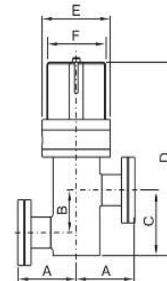

Part No.	A"(mm)	B"(mm)	C "(mm)	D "(mm)	E"(mm)	O.D."
EV01212	2.50"(63.5)	1.13"(28.6)	1.87"(47.6)	6.50"(165.25)	2.24"(56.8)	0.75"(19.05)
EV01213	2.46"(62.5)	1.88"(47.8)	3.12"(79.3)	8.99"(228.5)	2.98"(75.8)	1.50"(38.1)