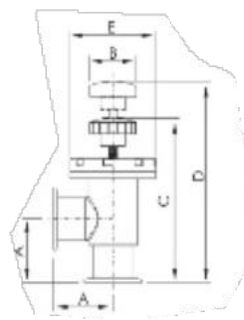

ISO - Angle Valve with Bellow

Manual

Part No.	A"(mm)	B"(mm)	C "(mm)	D "(mm)	O.D."(mm)
EV01214	88	224.5	266.9	99.5	63.5
EV01215	98	236.3	283.9	114	76.2