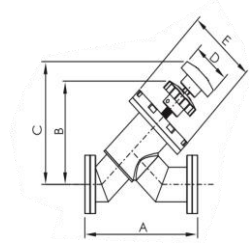

Manual

Part No.	A"(mm)	B"(mm)	C "(mm)	D "(mm)	O.D. "(mm)
EV01206	4.7"(119.4)	3.89"(98.7)	4.43"(112.5)	2.24"(56.8)	0.75"(19.05)
EV01207	5.24"(133)	4.89"(124.2)	5.80"(147.2)	2.98"(75.8)	1.50"(38.1)

Pneumatic
(Single Acting)