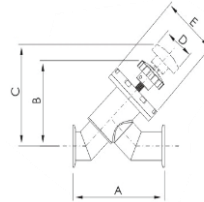

KF-Y Line Valve with Bellow

Manual

Part No.	A"(mm)	B"(mm)	C "(mm)	D "(mm)	O.D."(mm)
EV01179	4.00"(101.6)	3.89"(98.7)	4.43"(112.5)	2.24"(56.8)	0.75"(19.05)
EV01180	4.20"(106.8)	3.89"(98.8)	4.43"(112.6)	2.24"(56.8)	1.00'(25.4)
EV01181	5.12"(130)	4.89"(124.2)	5.80"(147.2)	2.98"(75.8)	1.50'(38.1)
EV01182	7.00"(177.8)	5.59"(141.9)	6.83"(173.5)	3.48"(88.4)	2.00'(50.8)