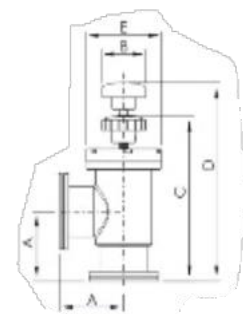

ISO - Angle Valve with Bellow

Manual

Part No.	A"(mm)	B"(mm)	C "(mm)	D "(mm)	O.D."(mm)
EV01214	88	224.5	266.9	99.5	63.5
EV01215	98	236.3	283.9	114	76.2