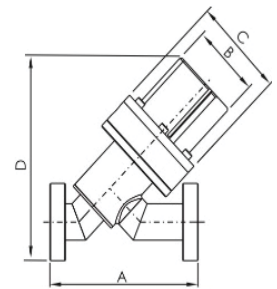

Part No.	A"(mm)	B"(mm)	C "(mm)	O.D. "(mm)
EV01208	4.70"(119.4)	4.73"(120)	2.24"(56.8)	0.75"(19.05)
EV01209	5.24"(133)	6.17"(156.8)	2.98"(75.8)	1.50"(38.1)