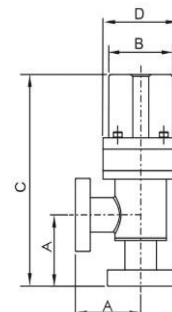

Part No.	A"(mm)	B"(mm)	C "(mm)	O.D. "(mm)
EV01222	38	155.6	56.8	19.05
EV01223	63	212.2	75.8	38.1