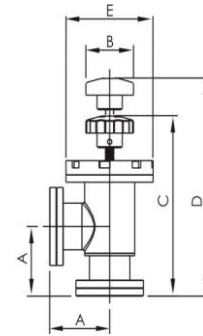

Part No.	A"(mm)	B"(mm)	C "(mm)	D "(mm)	O.D. "(mm)
EV01216	38	119.9	139.5	56.8	19.05
EV01217	63	165.5	198	75.8	38.1
EV01218	105	241.5	283.9	99.5	63.5

Pneumatic
(Single Acting)