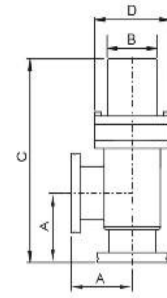

Pneumatic
(Single Acting)

Part No.	A"(mm)	B"(mm)	C "(mm)	O.D."(mm)
EV01167	40	157.6	56.8	19.05
EV01168	50	164.3	56.8	25.4
EV01169	65	214.2	75.8	38.1
EV01170	70	251.3	88.4	50.8

ISO - Angle Valve with Bellow

Manual

Part No.	A"(mm)	B"(mm)	C "(mm)	D "(mm)	O.D."(mm)
EV01214	88	224.5	266.9	99.5	63.5
EV01215	98	236.3	283.9	114	76.2

Pneumatic
(Double Acting)

Part No.	A"(mm)	B"(mm)	C "(mm)	O.D. "(mm)
EV01219	88	276.9	99.5	63.5
EV01220	98	286.9	114	76.2