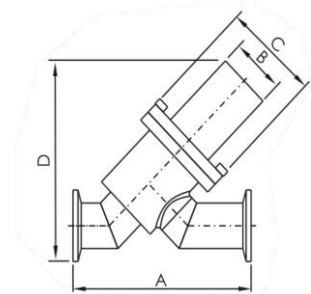

Part No.	A"(mm)	B"(mm)	C "(mm)	O.D."(mm)
EV01183	4.00"(101.6)	4.73"(120)	2.24"(56.8)	0.75"(19.05)
EV01184	4.20"(106.8)	4.73"(120)	2.24"(56.8)	1.00"(25.4)
EV01185	5.12"(130)	6.17"(156.8)	2.98"(75.8)	1.50"(38.1)
EV01186	7.00"(177.8)	7.43"(188.8)	3.48"(88.4)	2.00"(50.8)