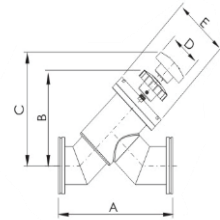

KF-Y Line Valve with Bellow

Manual

Part No.	A"(mm)	B"(mm)	C "(mm)	D "(mm)	O.D."(mm)
EV01179	4.00"(101.6)	3.89"(98.7)	4.43"(112.5)	2.24"(56.8)	0.75"(19.05)
EV01180	4.20"(106.8)	3.89"(98.8)	4.43"(112.6)	2.24"(56.8)	1.00'(25.4)
EV01181	5.12"(130)	4.89"(124.2)	5.80"(147.2)	2.98"(75.8)	1.50'(38.1)
EV01182	7.00"(177.8)	5.59"(141.9)	6.83"(173.5)	3.48"(88.4)	2.00'(50.8)